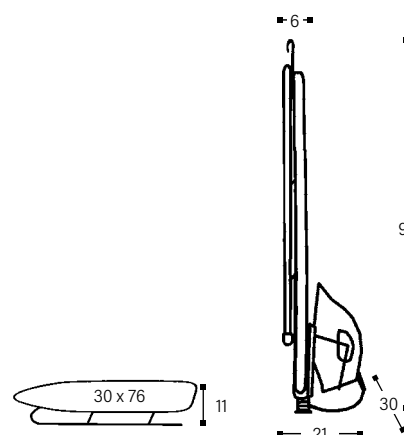

Produktinformationen

Bügelstation

Guestroom

MINI-MEEE SAHARA

Tischbügelbrett MINI-MEEE

- Bügelfläche 30 x 76 cm
- Feuerfester, gepolsterter Bezug
- Zusammenklappbar
- Klappbarer Aufhängehaken
- Stabiles Gestell mit Transportsicherung
- Gestell: Stahlrohr, Pulverbeschichtung, schwarz

Dampfdurchlässiges
Mesh-Board

Bügeleisenhalterung

- Hitzebeständige Sicherheitshalterung
- Diebstahlsicher - Kabelrolle ist durch die Halterung gesichert
- Hitzebeständige Gummipuffer gegen Kratzer

Hotel-Trockenbügeleisen SAHARA

- Zweifach automatische Sicherheitsabschaltung in horizontaler Stellung nach 30 Sekunden in vertikaler Stellung nach 8 Minuten
- Antihaftbeschichtete Keramik-Bügelsohle
- Hitzegeschütztes Anschlusskabel, L 2,4m
- 220-240 V, 50/60 Hz, 900-1100 W

Art.-Nr.	Ausführung
160194	Set, Bügeleisen mit EU-Schuko-Stecker
160195	Set, Bügeleisen mit Schweizer Stecker

Gewicht	
Bügelbrett MINI-MEEE	1,9 kg
Halterung	1,0 kg
Bügeleisen SAHARA	0,8 kg
gesamt	3,7 kg