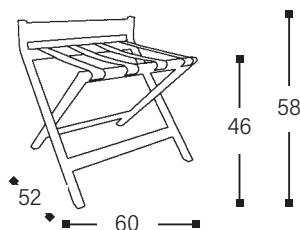

Produktinformationen

Kofferablagen

Guestroom

- Mit Rückenlehne
- Material: Holz
- Abmessungen: 60 x 46/58 x 52 cm (B x H x T)
zusammengeklappt: 60 x 77 x 10 cm

Art.-Nr.	Ausführung
080047	Buche natur
080086	schwarz gebeizt
080049	Mahagoni gebeizt