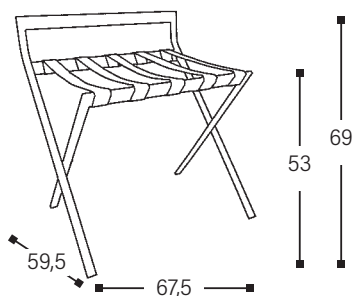

Produktinformationen

Kofferablagen

Guestroom

- Mit Rückenlehne
- Beige Bänder
- Material: Edeltahl, verchromt
- Abmessungen: 67,5 x 53/69 x 59,5 cm (BxHxT)
zusammengeklappt: 67,5 x 89 x 9 cm

Art.-Nr.	Ausführung
080069	chrom